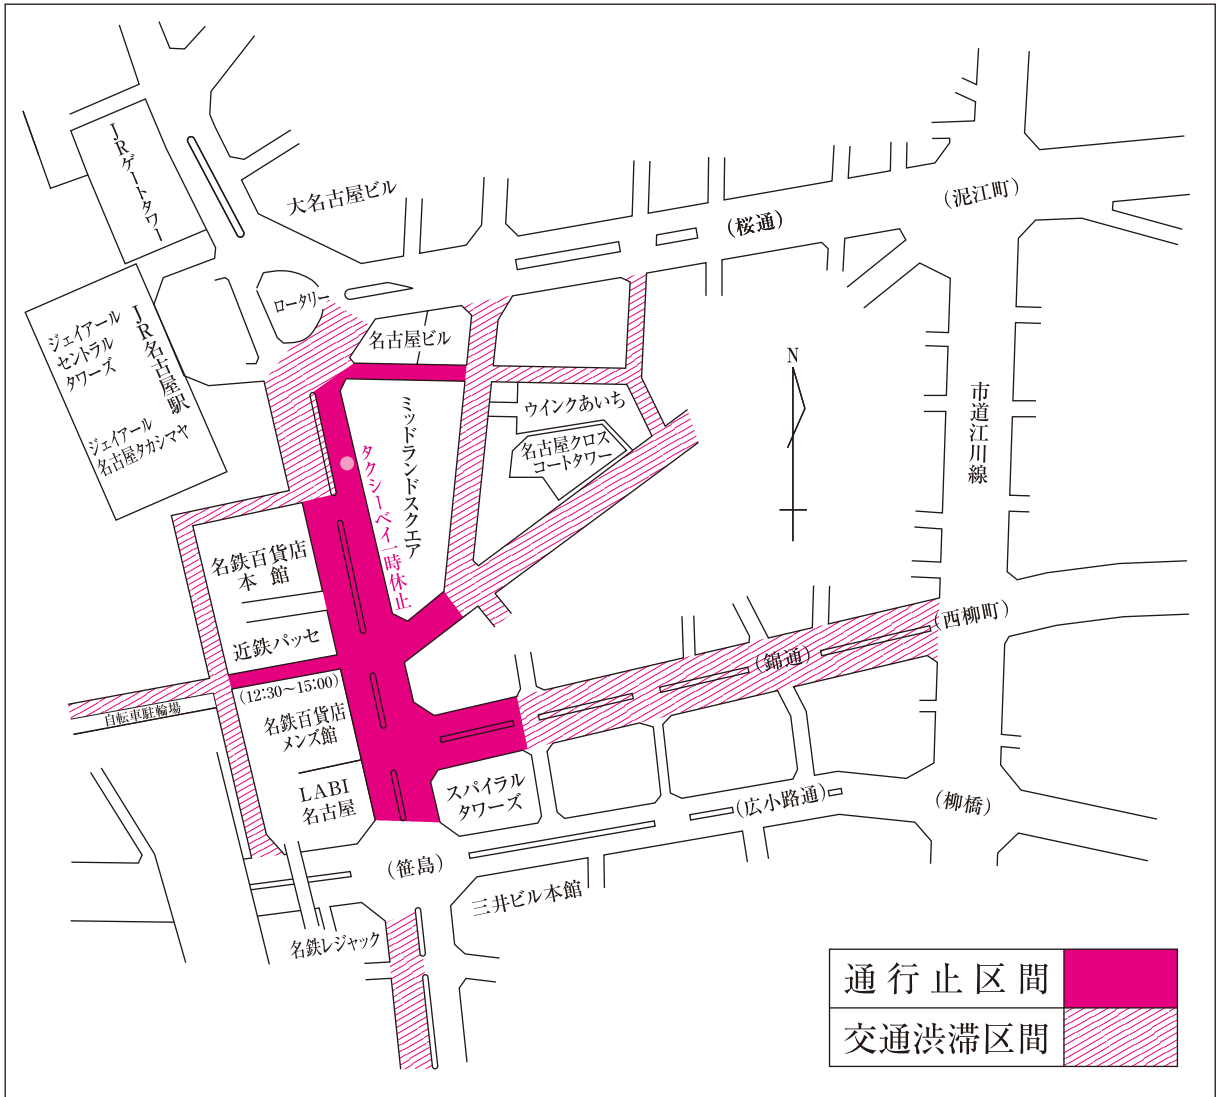

# 第35回 ナゴヤ・エキトピアまつりパレード案内

●平成30年5月4日(祝・金)・5日(祝・土) // 両日とも13時～15時まで

パレードのため、名鉄名古屋駅前が通行止めとなり笹島～ロータリー間の通過が出来ませんので市道江川線へのう回にご協力ください。

## 広めよう！交通安全スリーS運動！

“3つのSで交通事故抑止！”  
～STOP・SLOW・SMART～

- 赤信号は絶対にストップ！
- 子供・高齢者を見かけたら確実にスロー！
- いつもスマートな運転！

愛知県中村警察署  
ナゴヤ・エキトピアまつり実行委員会