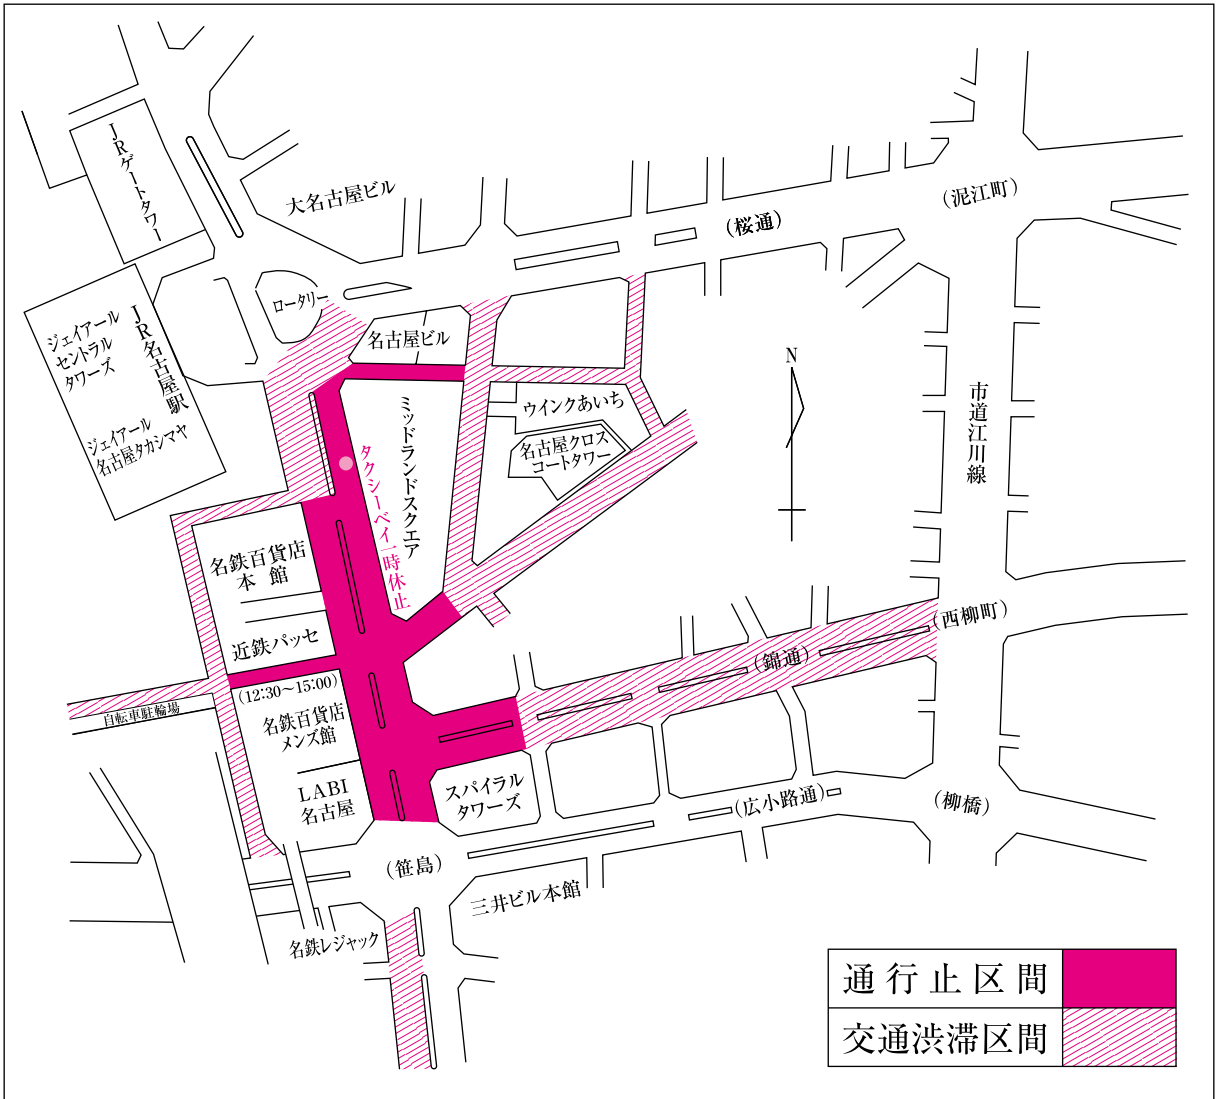

第36回 ナゴヤ・エキトピアまつりパレード案内

●2019年5月4日(祝・土)・5日(祝・日) // 両日とも13時～15時まで

パレードのため、名鉄名古屋駅前が通行止めとなり笹島～ロータリー間の通過が出来ませんので市道江川線へのう回にご協力ください。

広めよう！交通安全スリーS運動

“3つのSで交通事故抑止！”
～STOP・SLOW・SMART～

- 赤信号は絶対にストップ！
- 子供・高齢者を見かけたら確実にスロー！
- いつもスマートな運転！

愛知県中村警察署
ナゴヤ・エキトピアまつり実行委員会